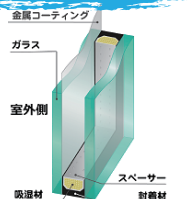

Before

ガラスを入替える