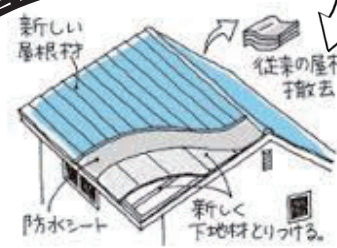

屋根 も一緒に!

スーパーグレード
パラサーモ屋根遮熱塗装
37万円<税別>
建坪 30坪台

*屋根のみ塗装は別途足場代がかかります

★外壁塗装は淡い色がお勧め!! 濃い色や原色系はごめんなさい!

屋根遮熱 断熱塗装

塗装前

塗装後屋根 44°C サーモグラフィ

外装

Before

Before

屋根葺き替え☆屋根カバー工法!!

重量級の瓦屋根は

Before 屋根重量 135kg/坪

After 屋根重量 20kg/坪

野木町-R-2'タウンS 様邸

耐震! 軽量! 断熱!